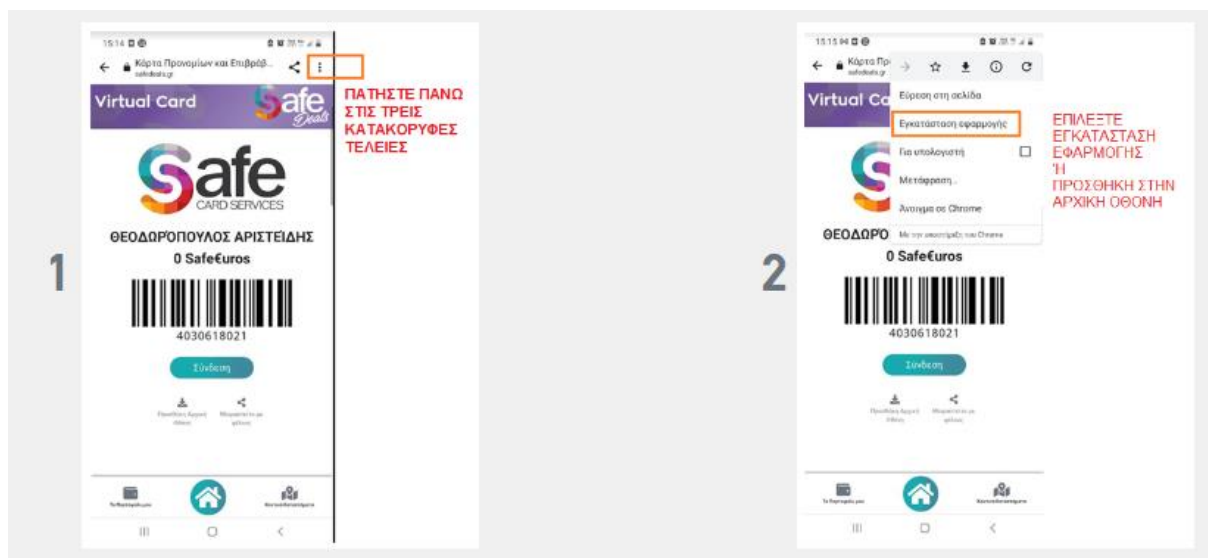

1. Συσκευές Android