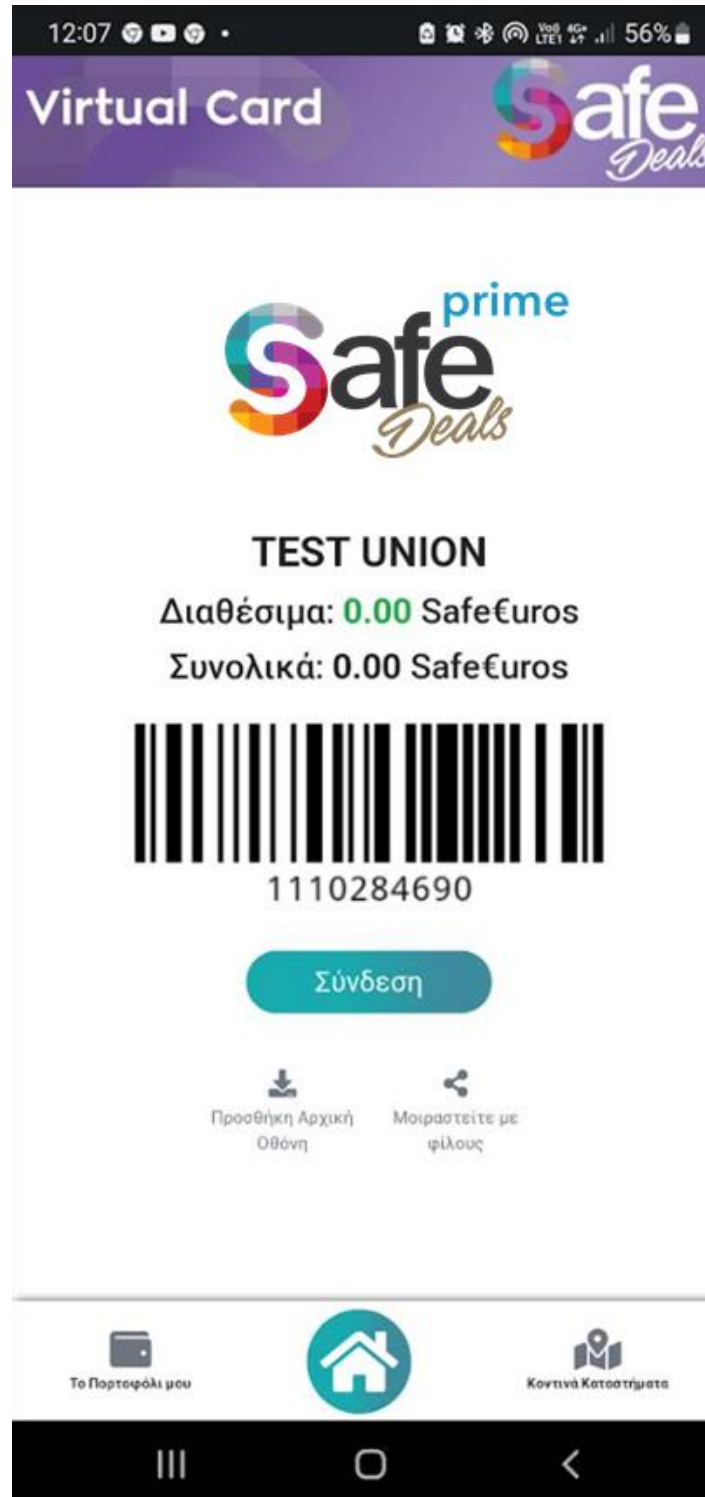

Πατήστε το παραπάνω σύνδεσμο για να επιβεβαιώσετε ότι είστε ο κάτοχος του email και αμέσως θα έρθει νέο email ΚΑΙ sms στο κινητό σας, με τα στοιχεία της κάρτας και **οδηγίες εγκατάστασης** που θα έχει την παρακάτω μορφή:

**UNION** , είναι μεγάλη μας χαρά που είσαι μαζί μας!

Σε καλωσορίζουμε στο θαυμαστό κόσμο των προσφορών.  
Εδώ κερδίζεις έκπτωση και επιστροφή με κάθε αγορά σου!

**Κάρτα προνομίων και επιβράβευσης**  
**Αρ. Κάρτας: 1110284690**

**Οδηγίες Εγκατάστασης**

Σύνδεση

Προβολή Κάρτας

Εκτύπωση Κάρτας

Εδώ θα δείτε τον αριθμό της κάρτας σας, **οδηγίες εγκατάστασης** στην αρχική οθόνη του κινητού σας και τρεις επιλογές:

- **Σύνδεση στο [safedeals.gr](https://safedeals.gr) για άμεσες online αγορές**
- Προβολή κάρτας (άνοιγμα από κινητό)
- Εκτύπωση κάρτας (σε χαρτί A5)

Αν διαβάζετε το email από το κινητό σας με την επιλογή **“Προβολή Κάρτας”** θα δείτε την ψηφιακή σας κάρτα που θα πρέπει να **προσθέσετε** στην αρχική οθόνη του κινητού σας για να την έχετε πάντα άμεσα διαθέσιμη: