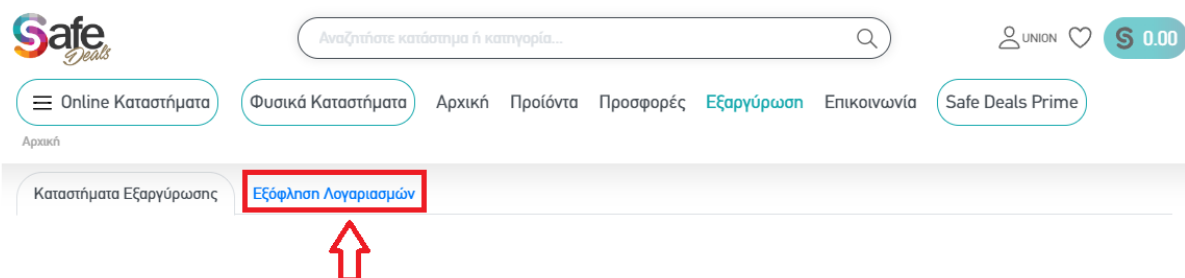

## TEST UNION

Τα Safe€uros μου

**Σύνολο**
**0.00**

Διαθέσιμα προς εξαργύρωση

**0.00**

Ήρθε η ώρα της εξαργύρωσης για να κλείσει ο κύκλος!

Εφόσον είστε συνδεδεμένος, στο κεντρικό μενού επιλέγετε εξαργύρωση:

Στη συνέχεια, εξόφληση λογαριασμών ενέργειας ή τηλεφωνίας