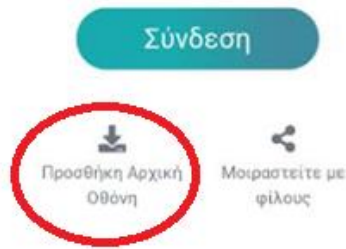

Μπορείτε να προσθέσετε την κάρτα σας στην αρχική οθόνη του κινητού σας είτε πατώντας το παρακάτω Link: