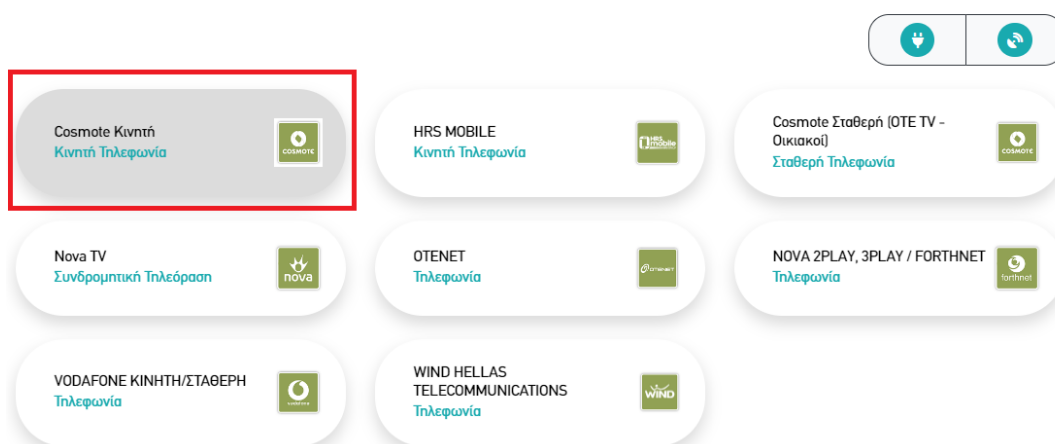

Συμπληρώνετε τον **κωδικό πληρωμής** του λογαριασμού σας, επιλέγετε τα safeευρος που θέλετε να εξαργυρώσετε και καταχωρήστε τη συναλλαγή σας: