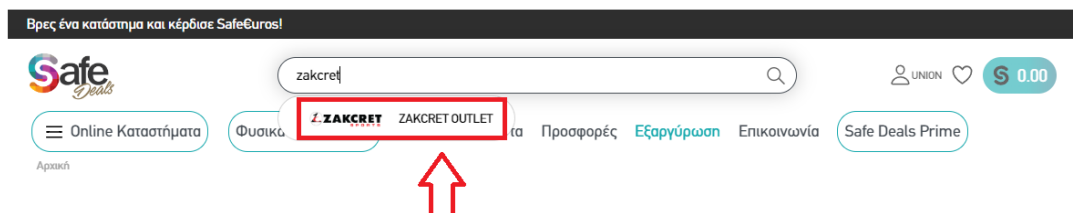

Ας ξεκινήσουμε τις αγορές!

Πατώντας **Σύνδεση** από την εφαρμογή της κάρτας, θα μπειτε στο [safedeals.gr](https://safedeals.gr) με τα στοιχεία σας για άμεσες online αγορές:

Μπαίνοντας στην εφαρμογή **ελέγχετε** πάνω δεξιά ότι έχετε συνδεθεί. Πρέπει να είναι εμφανές το όνομα σας και τα διαθέσιμα safeeuros που στη συγκεκριμένη περίπτωση θα είναι 0.00.

**Προσοχή!** Σε περίπτωση που δεν αναγράφεται το όνομα σας δεν έχετε συνδεθεί.

Ξεκινήστε τώρα τις αγορές σας online αναζητώντας τα κατάστημα που σας ενδιαφέρει: