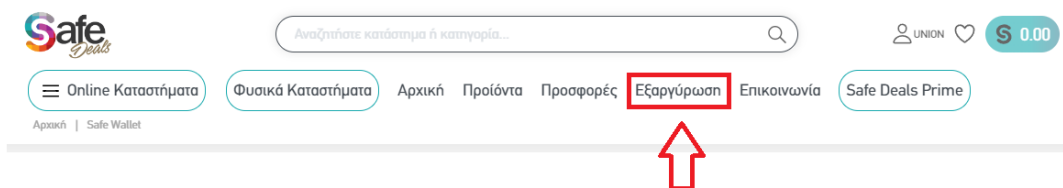

## TEST UNION

Τα Safe€uros μου

**Σύνολο**
**0.00**

Διαθέσιμα προς εξαργύρωση

**0.00**

Ήρθε η ώρα της εξαργύρωσης για να κλείσει ο κύκλος!

Εφόσον είστε συνδεδεμένος, στο κεντρικό μενού επιλέγετε εξαργύρωση:

Στη συνέχεια, εξόφληση λογαριασμών ενέργειας ή τηλεφωνίας